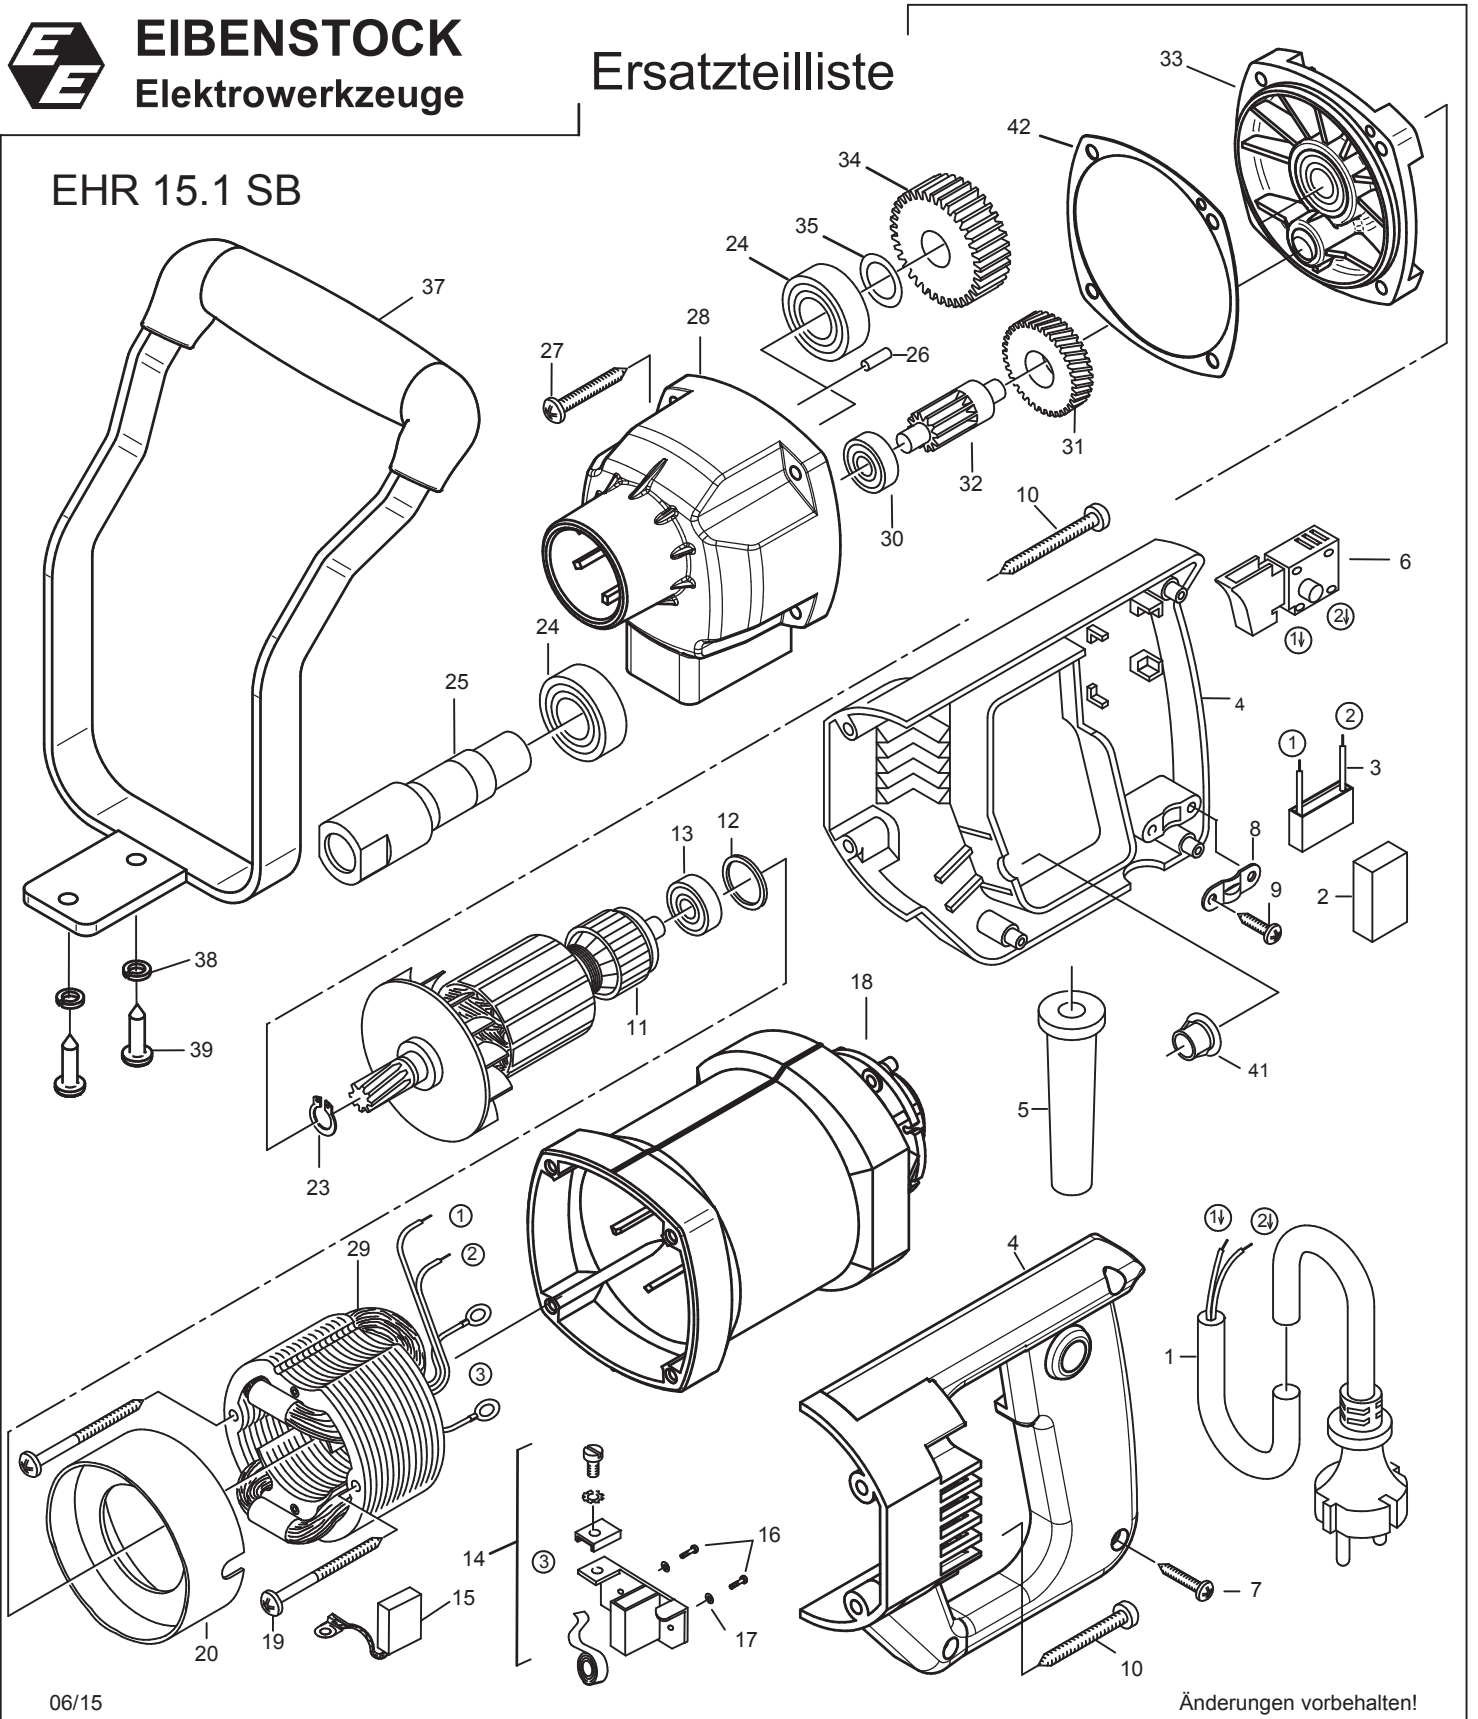

EIBENSTOCK
Elektrowerkzeuge

Ersatzteilliste

EHR 15.1 SB

EHR 15.1 SB - 230 V

0711H / 07760

Nr.	Bezeichnung	Bestellnr.	Stk		Nr.	Bezeichnung	Bestellnr.	Stk	
1	Anschlußleitung 2x1mm ²	80600060	1		22				
2	Füllstück	80600306	1		23	Sicherungsring 10/1	80201305	1	
3	Entstörkondensator	80500010	1		24	Rillenkugellager 6003 2RS	80410043	2	
4	Griffkappen	80900070	1		25	Arbeitsspindel	77010420	1	
5	Kabelausführungsmuffe	83000004	1		26	Steckkerbstift 4x12	80200582	1	
6	Einbauschalte	80600126	1		27	Blechschrabe HC4,8x38	80201283	4	
7	Blechschrabe HC4,2x22	80201272	3		28	Getriebegehäuse, schwarz	777C5400	1	
8	Zugentlastungsschelle	85000020	1		29	Polring, kpl.	77117150	1	
9	Blechschrabe HC4,2x13	80201270	2		30	Rillenkugellager 608	80410010	1	
10	Blechschrabe HC4,8x45	80201267	4		31	Zwischenrad	74010470	1	
11	Läufer, kpl.	77117100	1		32	Ritzelwelle	74010490	1	
12	O-Ring 22x2,5	83000036	1		33	Getriebelagerschild, grün	80901029	1	
13	Rillenkugellager 608 2Z	80410011	1		34	Spindelrad	74010430	1	
14	Taschenbürstenhalter, kpl.	80201196	2		35	Paßscheibe 17/24x0,2	80200507	1	
15	Kohlebürste, kpl. 6,3x10x18	80700013	2		36				
16	Gewindefurchschraube CM4x12	80201180	4		37	Bügelgriff, kpl.	80200099	1	
17	Federscheibe B4 gewellt	80201385	4		38	Federring 6	80201303	2	
18	Motorgehäuse	80900088	1		39	Blechschrabe HC5,5x22	80201240	2	
19	Blechschrabe C3,9x60	80201266	2		40				
20	Luftleitring	80900017	1		41	Lochstopfen	80900012	1	
21					42	Getriebedichtung	82000503	1	